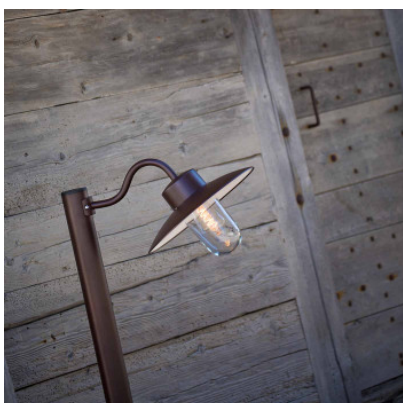

Roger Pradier Belcour N°3 verre clair

Borne Roger Pradier Belcour N°3 en aluminium avec diffuseur en verre clair. Réflecteur intérieur blanc. Pour ampoules E27. Dimmable par phase. Degré de protection IP44.