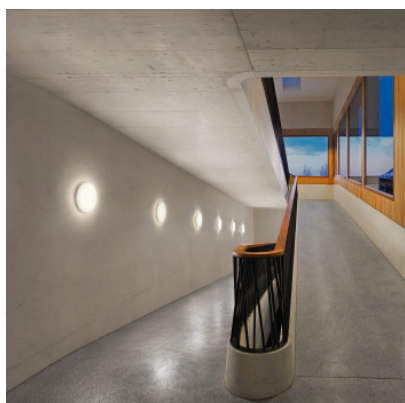

Ribag Punto Applique/Plafonnier ø 250/320/420 mm

L'applique ou plafonnier Punto LED de Ribag pour une lumière diffuse et antiéblouissante. Corps en aluminium, diffusuer en verre synthétique. Protection IP34.