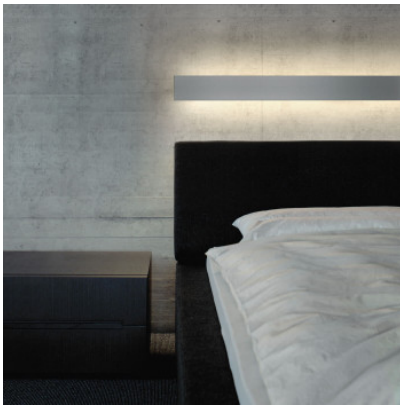

Ribag Metron Appliques avec ouverture 80

Applique murale LED Ribag Metron avec une ouverture de 80 en aluminium extrudé et un diffuseur en verre synthétique. Lumière indirecte et directe non éblouissante. Marche/Arrêt ou DALI/Touchdim.

120cm, anodisé clair MPN	793,00 € 4064.120.27.0
120cm, blanc RAL 9003 MPN	863,00 € 4064.120.27.3
150cm, anodisé clair MPN	878,00 € 4064.150.27.0
120cm, anodisé clair, DALI/TouchDIM MPN	934,00 € 4064.120.27.0 DIG
150cm, blanc RAL 9003 MPN	953,00 € 4064.150.27.3
180cm, anodisé clair MPN	953,00 € 4064.180.27.0
120cm, blanc RAL 9003, DALI/TouchDIM MPN	1.001,00 € 4064.120.27.3 DIG
150cm, anodisé clair, DALI/TouchDIM MPN	1.012,00 € 4064.150.27.0 DIG
180cm, blanc RAL 9003 MPN	1.032,00 € 4064.180.27.3
180cm, anodisé clair, DALI/TouchDIM MPN	1.073,00 € 4064.180.27.0 DIG
150cm, blanc RAL 9003, DALI/TouchDIM MPN	1.089,00 € 4064.150.27.3 DIG
180cm, blanc RAL 9003, DALI/TouchDIM MPN	1.157,00 € 4064.180.27.3 DIG

Ampoules	120 cm: 52W LED, 4930 lm, 2700K, IRC>90. 150 cm: 65W LED, 6160 lm, 2700K, IRC>90. 180 cm: 78W LED, 7390 lm, 2700K, IRC>90.
Dimensions	Longueur 125/155/185 cm, largeur 8 cm, profondeur 4,8 cm, épaisseur des embouts 2,5 cm.