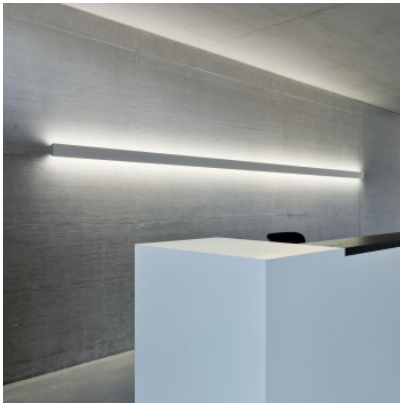

Ribag Metron Appliques avec ouverture 80

Applique murale LED Ribag Metron avec une ouverture de 80 en aluminium extrudé et un diffuseur en verre synthétique. Lumière indirecte et directe non éblouissante. Marche/Arrêt ou DALI/Touchdim.

Ampoules	120 cm: 52W LED, 4930 lm, 2700K, IRC>90. 150 cm: 65W LED, 6160 lm, 2700K, IRC>90. 180 cm: 78W LED, 7390 lm, 2700K, IRC>90.
Dimensions	Longueur 125/155/185 cm, largeur 8 cm, profondeur 4,8 cm, épaisseur des embouts 2,5 cm.