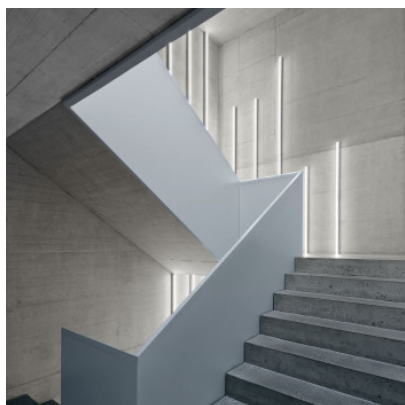

Ribag Metron Applique/Plafonnier

Applique/plafonnier LED Ribag Metron en aluminium extrudé et diffuseur en verre synthétique blanc opale. Degré de protection IP50/IP54. Allumé/éteint.

60cm, clair anodisé MPN	521,00 € 4060.060.27.0
60cm, blanc RAL 9003 MPN	558,00 € 4060.060.27.3
60cm, noir RAL 9005 MPN	558,00 € 4060.060.27.2
90cm, clair anodisé MPN	578,00 € 4060.090.27.0
90cm, blanc RAL 9003 MPN	625,00 € 4060.090.27.3
90cm, noir RAL 9005 MPN	625,00 € 4060.090.27.2
120cm, clair anodisé MPN	627,00 € 4060.120.27.0
120cm, blanc RAL 9003 MPN	678,00 € 4060.120.27.3
120cm, noir RAL 9005 MPN	678,00 € 4060.120.27.2
150cm, clair anodisé MPN	693,00 € 4060.150.27.0
150cm, blanc RAL 9003 MPN	750,00 € 4060.150.27.3
150cm, noir RAL 9005 MPN	750,00 € 4060.150.27.2
180cm, clair anodisé MPN	751,00 € 4060.180.27.0
180cm, blanc RAL 9003 MPN	810,00 € 4060.180.27.3
180cm, noir RAL 9005 MPN	810,00 € 4060.180.27.2

Ampoules
Dimensions

19W LED 2100 lm, 2700K, CRI>90.
Longueur 63/93/123/153/183 cm, hauteur 6,5 cm,
largeur 3,6 cm, épaisseur des embouts 1,5 cm.

23.04.2024 18:32:46

Tous les prix indiqués sont avec 19% TVA pour livraison en Deutschland à laquelle s'ajoutent le cas échéant des Coûts d'expédition