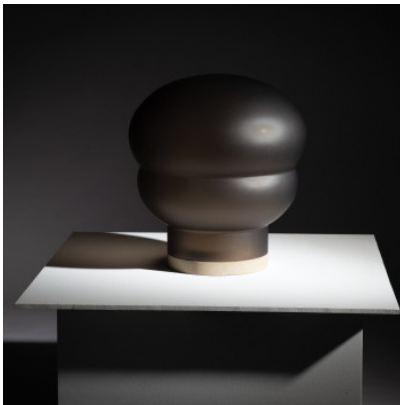

Pulpo Kumo Medium

Lampadaire Pulpo Kumo Medium avec base en pierre calcaire et abat-jour en verre soufflé bouche. Pour ampoules E27. Avec interrupteur sur le câble.

smoky grey acetato MPN	1.009,00 €-PDSF 1.166,00 € 5901G
white acetato MPN	1.009,00 €-PDSF 1.166,00 € 5901W