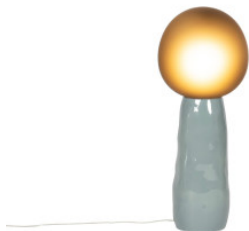

Pulpo Kokeshi Small

Lampadaire Pulpo Kokeshi Small avec base en céramique et abat-jour en verre soufflé bouche. Pour ampoules E27. Avec interrupteur sur le câble.

grey acetato / grey MPN	909,00 €-PDSF 1.050,00 € 8500GG
grey acetato / white MPN	909,00 €-PDSF 1.050,00 € 8500GW
white acetato / grey MPN	909,00 €-PDSF 1.050,00 € 8500WG
white acetato / white MPN	909,00 €-PDSF 1.050,00 € 8500WW