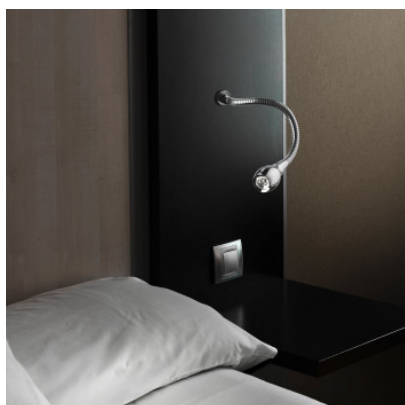

## Pujol Lula A-022/A

L'applique murale Lula A-022 par Pujol peut être tournée dans toutes les directions grâce à son bras flexible. Elle est idéale à la tête du lit, où elle sert de lampe de lecture. Avec convertisseur.

Ampoules  
Dimensions

1 x 3W 3000K 30° LED.  
Profondeur 250 mm, diamètre du diffuseur 28 mm, diamètre du socle 10 mm. LED-convertisseur hauteur 21 mm, longueur 36 mm, largeur 26 mm.

03.05.2024 21:39:54