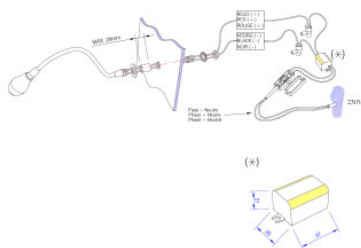

## Pujol Lula A-022/A

L'applique murale Lula A-022 par Pujol peut être tournée dans toutes les directions grâce à son bras flexible. Elle est idéale à la tête du lit, où elle sert de lampe de lecture. Avec convertisseur.

Ampoules  
Dimensions

1 x 3W 3000K 30° LED.  
Profondeur 250 mm, diamètre du diffuseur 28 mm, diamètre du socle 10 mm. LED-convertisseur hauteur 21 mm, longueur 36 mm, largeur 26 mm.

03.05.2024 21:39:54