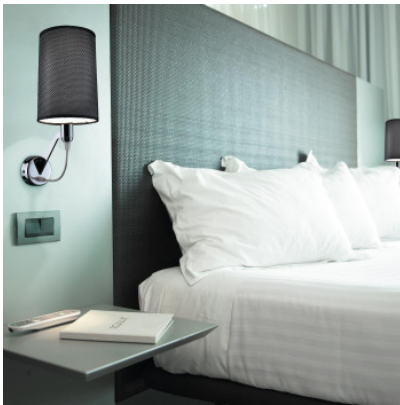

Pujol Eve A-892

L'applique élégante Eve du fabricant espagnol Pujol de forme classique mais originale est en aluminium, chromé brillant ou nickelé mat. Diffuseur de textile.

chrome	169,00 €-PDSF-189,00-€
MPN	0330892
EAN	8436562043841

nickel mat	169,00 €-PDSF-189,00-€
MPN	0360892
EAN	8436562043858

Ampoules 1 ampoule fluorescente 15W E27 PL.
Dimensions Hauteur 410 mm, profondeur 240 mm, hauteur de fixation murale 80 mm.

03.05.2024 23:09:06