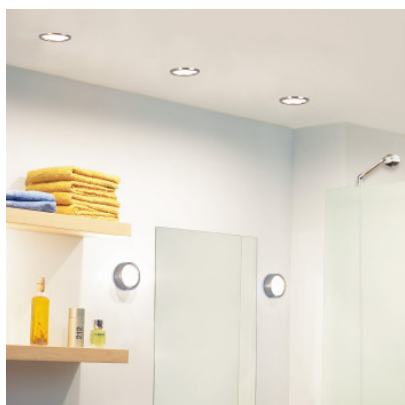

Pujol Esferic A-300

L'applique murale ou plafonnier ronde Esferic A-300 par Pujol est en acier et verre. IP20.

argent	49,00 € PDSF 58,00 €
MPN	0380300
EAN	8436562041304
blanc	49,00 € PDSF 58,00 €
MPN	0310300
EAN	8436562041250
marron rouille	49,00 € PDSF 58,00 €
MPN	03100300
EAN	8436562041281
bronze	69,00 € PDSF 77,00 €
MPN	0340300
EAN	8436562041298
chrome	69,00 € PDSF 77,00 €
MPN	0330300
EAN	8436562041267
nickel mat	69,00 € PDSF 77,00 €
MPN	0360300
EAN	8436562041274

Ampoules
Dimensions

1x ampoule à socle enfichable max. 40W G9.
Diamètre 110 mm, hauteur 36 mm.

29.04.2024 17:11:01

Tous les prix indiqués sont avec 19% TVA pour livraison en Deutschland à laquelle s'ajoutent le cas échéant des Coûts d'expédition