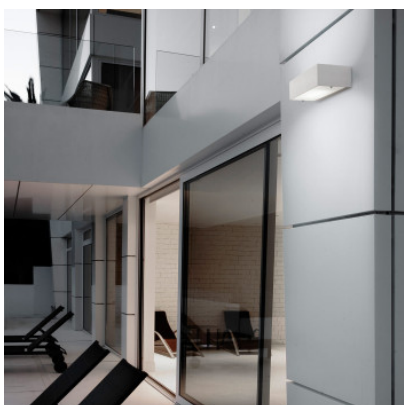

Pujol Apolo A-933/25 LED

L'applique murale LED Apolo pour l'extérieur (IP65) se compose d'un boîtier en aluminium et d'un diffuseur de verre au design hors du temps. Boîtier disponible dans différentes versions.

argent	289,00 €-PDSF-317,00-€
MPN	038093325L
EAN	8436562044763

blanc	289,00 €-PDSF-317,00-€
MPN	0310B93325L
EAN	8436562044749

noir	289,00 €-PDSF-317,00-€
MPN	0310N93325L
EAN	8436562044756

Ampoules	16W LEDs, 2.050 lm, 3.000K.
Dimensions	Longueur 250 mm, hauteur 60 mm, profondeur 100 mm.

29.04.2024 1:32:09

Tous les prix indiqués sont avec 19% TVA pour livraison en Deutschland à laquelle s'ajoutent le cas échéant des Coûts d'expédition