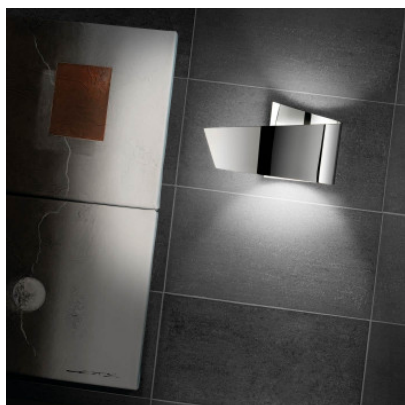

## Pujol Ado A-916

Applique murale A 916 et 1 916/PL en aluminium revêtu de chrome brillant ou de nickel mat. Chaque version est disponible pour halogène ou ampoule à économie d'énergie.

G9, chrome	169,00 €-PDF 239,00 €
MPN	0330916
EAN	8436562044626

Ampoules	Version halogène: 1 max. 60W G9 220V. Version à économie d'énergie: 1 x 11W E14 PL.
Dimensions	Hauteur 130 mm, largeur 240 mm, profondeur 100 mm.

05.05.2024 8:19:23

Tous les prix indiqués sont avec 19% TVA pour livraison en Deutschland à laquelle s'ajoutent le cas échéant des Coûts d'expédition