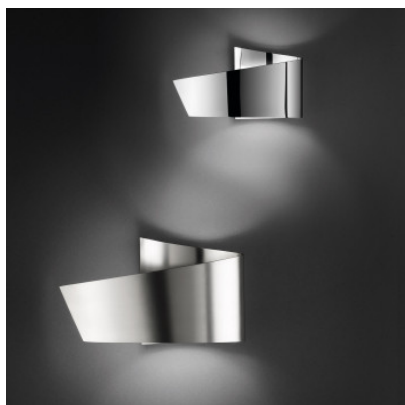

01.05.2024 16:26:27

Tous les prix indiqués sont avec 19% TVA pour livraison en Deutschland à laquelle s'ajoutent le cas échéant des Coûts d'expédition