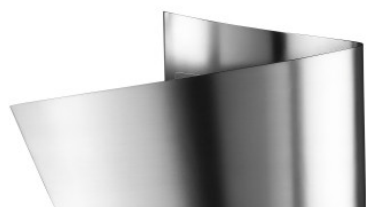

Pujol Ado A-915

L'applique murale Ado par Pujol est une feuille d'aluminium élégamment pliée recouverte de nickel mat ou de chrome brillant. Pour deux types d'ampoules en option.

E27, nickel mat	189,00 €-PDSF-264,00-€
MPN	0360915PL
EAN	8436562044619

E27, chrome	239,00 €-PDSF-264,00-€
MPN	0330915PL
EAN	8436562044602

R7s, chrome	239,00 €-PDSF-266,00-€
MPN	0330915
EAN	8436562044589

R7s, nickel	239,00 €-PDSF-266,00-€
MPN	0360915
EAN	8436562044596

Ampoules Version pour lampe halogène: 1 x max. 150W 78mm 220V. Version pour ampoule fluorescente: 1 x 18W E27 PL.