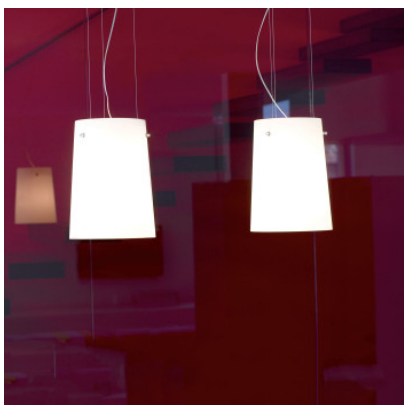

Prandina Sera Small S1

Suspension moderne Sera Small S1 avec divers diffuseurs de verre coniques. Lumière diffuse ou directe. Rosette blanche décentrée. Structure chromée. E27.

blanc opalin MPN	519,00 €-PDSF-655,00-€ 1343000510101
transparent MPN	519,00 €-PDSF-655,00-€ 1343000510120
miroir MPN	639,00 €-PDSF-797,00-€ 1343000510107

Ampoules
Dimensions

1 x E27 ampoule LED.
Diamètre de l'abat-jour 22 cm, hauteur de l'abat-jour 30 cm,
suspension 200 cm, diamètre de rosette 8 cm, poids 4,1 kg.

19.04.2024 20:13:50

Tous les prix indiqués sont avec 19% TVA pour livraison en Deutschland à laquelle s'ajoutent le cas échéant des Coûts d'expédition