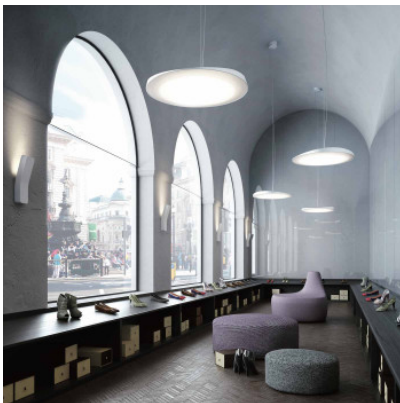

Prandina Platone W1

Applique murale Platone W1 par Prandina en thermoplastique laqué en blanc mat, réflecteur en aluminium et fixation murale en métal. Lumière indirecte, expressive au mur.

Prandina Platone W1

179,00 € ~~PDSF 196,00 €~~

Ampoules
Dimensions
MPN

1 ampoule halogène G9 max. 60W
Largeur 8 cm, hauteur 35 cm, profondeur 14,8 cm.
1945000113000

27.04.2024 8:04:45

Tous les prix indiqués sont avec 19% TVA pour livraison en Deutschland à laquelle s'ajoutent le cas échéant des Coûts d'expédition