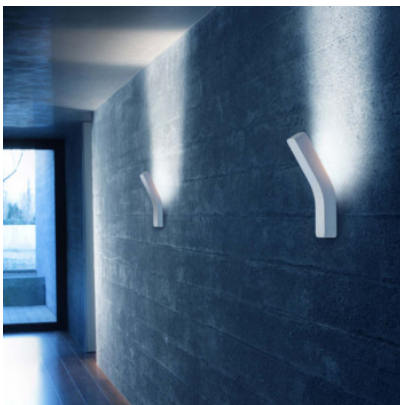

Prandina Platone W1

Applique murale Platone W1 par Prandina en thermoplastique laqué en blanc mat, réflecteur en aluminium et fixation murale en métal. Lumière indirecte, expressive au mur.

Prandina Platone W1

179,00 € ~~PDSF 196,00 €~~

Ampoules
Dimensions
MPN

1 ampoule halogène G9 max. 60W
Largeur 8 cm, hauteur 35 cm, profondeur 14,8 cm.
1945000113000

27.04.2024 8:04:45

Tous les prix indiqués sont avec 19% TVA pour livraison en Deutschland à laquelle s'ajoutent le cas échéant des Coûts d'expédition