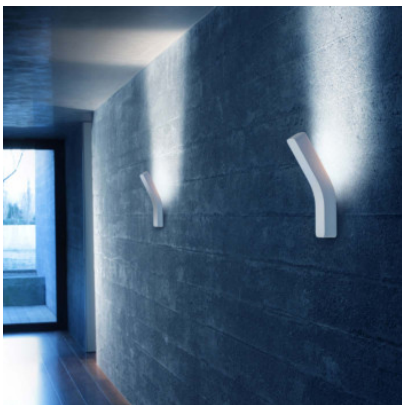

## Prandina Platone W1 LED

L'applique murale mince Prandina Platone LED W1 est réalisée en polyuréthane laqué blanc mat, légèrement courbé et répand une lumière indirecte, de style et efficace. Réflecteur en aluminium.

blanc mat	219,00 €-PDSF-274,00-€
MPN	1945000213000

Ampoules	4,8W LED, 3000K, 720 lm.
Dimensions	Hauteur 35 cm, largeur 8 cm, profondeur 14,8 cm, poids 1,3 kg.

28.04.2024 22:42:05

Tous les prix indiqués sont avec 19% TVA pour livraison en Deutschland à laquelle s'ajoutent le cas échéant des Coûts d'expédition