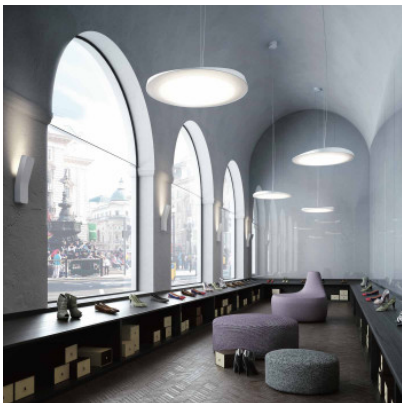

Prandina Platone W1 LED

L'applique murale mince Prandina Platone LED W1 est réalisée en polyuréthane laqué blanc mat, légèrement courbé et répand une lumière indirecte, de style et efficace. Réflecteur en aluminium.

blanc mat	219,00 €-PDSF-274,00-€
MPN	1945000213000

Ampoules	4,8W LED, 3000K, 720 lm.
Dimensions	Hauteur 35 cm, largeur 8 cm, profondeur 14,8 cm, poids 1,3 kg.

28.04.2024 22:42:05

Tous les prix indiqués sont avec 19% TVA pour livraison en Deutschland à laquelle s'ajoutent le cas échéant des Coûts d'expédition