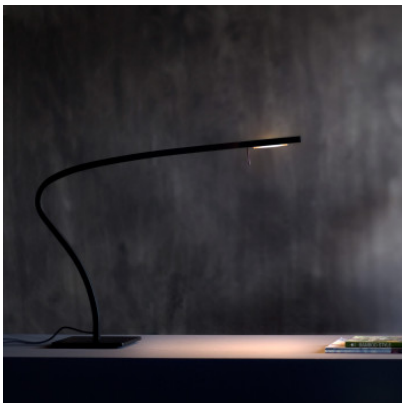

Prandina Paraph T3

La lampe de bureau Prandina Paragraph T3 comporte un arc en aluminium laqué en noir mat. Dans sa tête orientable se trouvent une lentille en PMMA et les LED. Interrupteur/variableur sur le câble.

avec interrupteur	659,00 € PDSF 732,00 €
MPN	1A34000113500

avec variateur	719,00 € PDSF 797,00 €
MPN	1A34000213500

Ampoules	6W LED, 3000K, 610 lm.
Dimensions	Hauteur 51 cm, largeur 66,5 cm, diamètre de base 18 cm, longueur du câble 190 cm, poids 4,5 kg.