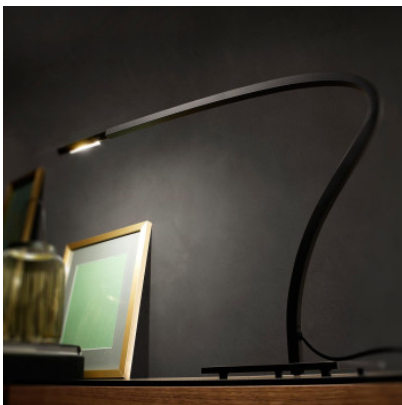

Prandina Paraph T3

La lampe de bureau Prandina Paragraph T3 comporte un arc en aluminium laqué en noir mat. Dans sa tête orientable se trouvent une lentille en PMMA et les LED. Interrupteur/variableur sur le câble.

avec interrupteur	659,00 € PDSF 732,00 €
MPN	1A34000113500

avec variateur	719,00 € PDSF 797,00 €
MPN	1A34000213500

Ampoules	6W LED, 3000K, 610 lm.
Dimensions	Hauteur 51 cm, largeur 66,5 cm, diamètre de base 18 cm, longueur du câble 190 cm, poids 4,5 kg.