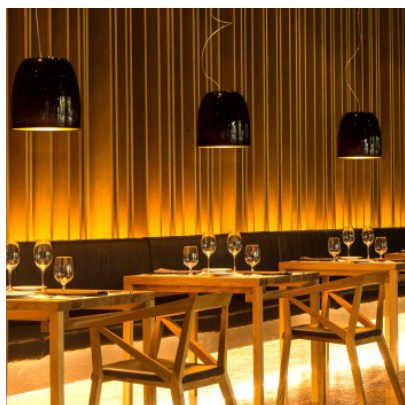

Prandina Notte S5

Suspension moyenne Notte S5 avec diffuseur de verre. Divers coloris, lumière diffuse et directe vers le bas.

blanc opalin MPN	579,00 €-PDSF-641,00-€ 1283001610101
noir brillant MPN	609,00 €-PDSF-877,00-€ 1283001610124
noir brillant, intérieur feuille d'or MPN	789,00 €-PDSF-877,00-€ 1283001610159
feuille d'or MPN	819,00 €-PDSF-910,00-€ 1283001610198
cuiivre MPN	869,00 €-PDSF-962,00-€ 1283001610170
miroir MPN	869,00 €-PDSF-962,00-€ 1283001610110

Ampoules
Dimensions

1 x max. 8,5W E27 ampoule LED.
Diamètre de l'abat-jour 36 cm, hauteur de l'abat-jour
36.5 cm, suspension 200 cm, diamètre de rosette 12
cm, poids 6 kg.

24.04.2024 19:43:12

Tous les prix indiqués sont avec 19% TVA pour livraison en Deutschland à laquelle s'ajoutent le cas échéant des Coûts d'expédition