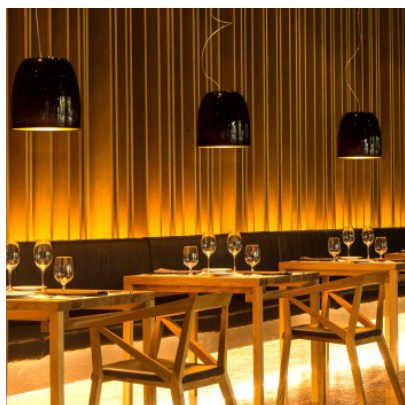

Prandina Notte S5 LED

Raffinée et élégante mais aussi innovante, c'est la suspension Prandina Notte LED S5. Son abat-jour en verre soufflé est disponible dans plusieurs versions. Rosette Dimmable (TRIAC).

blanc opalin MPN	869,00 € PDSF 969,00 € 1623001510101
feuille d'or MPN	1.049,00 € PDSF 1.172,00 € 1623001510198
noir brillant MPN	1.049,00 € PDSF 1.172,00 € 1623001510124
noir brillant, intérieur feuille d'or MPN	1.049,00 € PDSF 1.172,00 € 1623001510159
cuivre MPN	1.139,00 € PDSF 1.270,00 € 1623001510170
miroir MPN	1.139,00 € PDSF 1.270,00 € 1623001510110

Ampoules
Dimensions

8,5W LED, 3000K, 1044 lm.
Diamètre de l'abat-jour 36 cm, hauteur de l'abat-jour
36.5 cm, suspension 200 cm, diamètre de rosette 16
cm, poids 6 kg.

20.04.2024 12:30:43

Tous les prix indiqués sont avec 19% TVA pour livraison en Deutschland à laquelle s'ajoutent le cas échéant des Coûts d'expédition