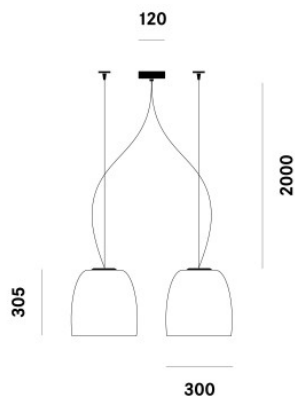

## Prandina Notte S33

La Prandina Notte S33 se compose de deux Notte S3 avec des diffuseurs de verre soufflé. Au-dessus d'une table, elle se fait élégante et hors du temps. Rosette blanc mat.

blanc opalin MPN	879,00 €-PDSF 1.102,00-€ 1283001510101+1283001510101+6993601500100+6993601500100
noir brillant MPN	1.149,00 €-PDSF 1.443,00-€ 1283001513024+1283001513024+6993601500100+6993601500100
noir brillant, intérieur feuille d'or MPN	1.149,00 €-PDSF 1.443,00-€ 1283001510159+1283001510159+6993601500100+6993601500100
cuivre MPN	1.319,00 €-PDSF 1.652,00-€ 1283001510170+1283001510170+6993601500100+6993601500100
miroir MPN	1.319,00 €-PDSF 1.652,00-€ 1283001510110+1283001510110+6993601500100+6993601500100

Ampoules 2 x 8,5W E27 ampoules LED.  
Dimensions Chaque abat-jour: diamètre 30 cm, hauteur 30,5 cm. Suspension 200 cm, diamètre de rosette 12 cm.

28.04.2024 3:41:59

Tous les prix indiqués sont avec 19% TVA pour livraison en Deutschland à laquelle s'ajoutent le cas échéant des Coûts d'expédition