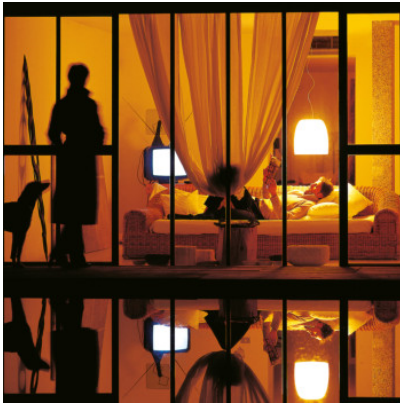

## Prandina Notte S1 LED

Notte LED par Prandina est la version LED du grand classique Notte par Prandina. Cette belle suspension a un diffuseur de verre. Rosette laquée blanc mat. Dimmable (TRIAC).

blanc opalin MPN	409,00 €-PDSF-589,00-€ 1623002210101
feuille d'or MPN	589,00 €-PDSF-655,00-€ 1623002210198
noir brillant MPN	599,00 €-PDSF-668,00-€ 1623002210124
noir brillant, intérieur feuille d'or MPN	599,00 €-PDSF-668,00-€ 1623002210159
cuiivre MPN	659,00 €-PDSF-733,00-€ 1623002210170
miroir MPN	659,00 €-PDSF-733,00-€ 1623002210110

Ampoules  
Dimensions

4,8W LED, 3000K, 720 lm.  
Diamètre de l'abat-jour 21 cm, hauteur de l'abat-jour  
21 cm, suspension 200 cm, diamètre de rosette 16  
cm, poids 2,7 kg.

17.04.2024 4:21:49

Tous les prix indiqués sont avec 19% TVA pour livraison en Deutschland à laquelle s'ajoutent le cas échéant des Coûts d'expédition