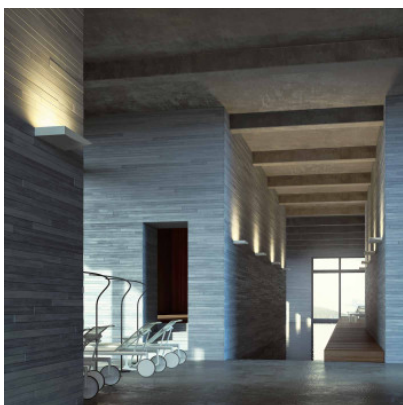

23.04.2024 15:31:45

Tous les prix indiqués sont avec 19% TVA pour livraison en Deutschland à laquelle s'ajoutent le cas échéant des Coûts d'expédition