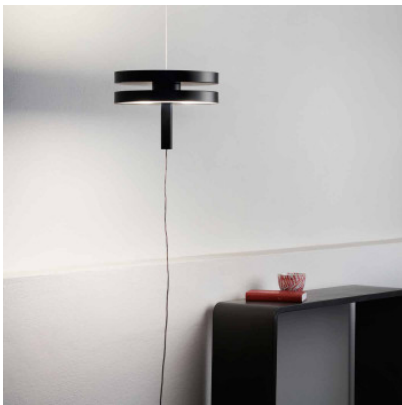

Prandina LED Machine S30

La suspension à LED ajustable en hauteur Machine S30 par Prandina produit un éclairage ciblé vers le haut et le bas. Câble de textile partant vers le bas pour prise murale. Avec variateur.

blanc mat MPN	1.379,00 € PDSF 1.535,00 € 1C33000313031
noir mat MPN	1.379,00 € PDSF 1.535,00 € 1C33000313505

Ampoules 14,2W LED + 14,2W LED, 3000K, 2485 lm + 2485 lm.
Dimensions Diamètre de l'abat-jour 33 cm, hauteur de l'abat-jour 21 cm, hauteur avec suspension 10 - max. 110 cm, diamètre de rosette 7 cm, poids 7 kg.