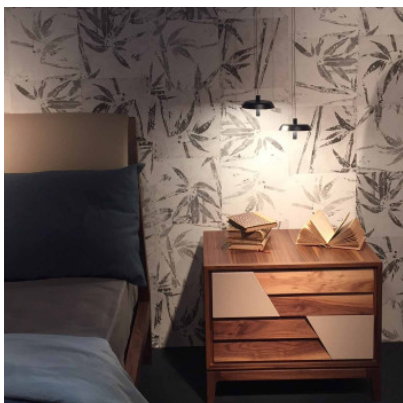

Prandina Landing S1

La suspension à LED Prandina Landing S1 à diffuseur métallique blanc ou noir et tige cylindrique. Diffuseur de méthacrylate. Lumière non-éblouissante, directe vers le bas. Dimmable (TRIAC).

blanc mat	349,00 €-PDSF-393,00-€
MPN	1C23000113000
noir mat	349,00 €-PDSF-393,00-€
MPN	1C23000113500

Ampoules
Dimensions

4,8W LED, 3000K, 720 lm.
Diamètre 12 cm, hauteur de l'abat-jour 7,6 cm,
suspension 300 cm, diamètre de rosette 12 cm, hauteur
de rosette 4 cm, poids 1,2 kg.