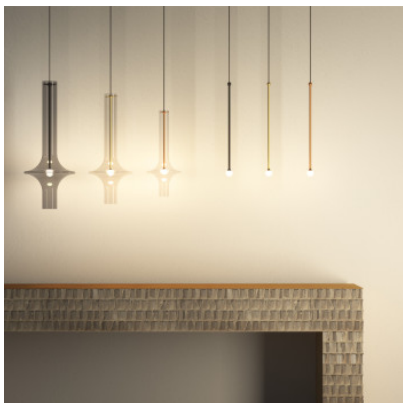

Penta Wonder Mini Sospensione

Suspension à LED Penta Wonder Mini avec structure métallique en forme de bâton et diffuseur rond, entouré d'un tube de verre transparent. Dimmable bord de fuite.

or mat, verre clair MPN	569,00 € PDSF-601,00 € 1504-20-0601-N2WE+1704-90-0600-TXLE
or mat, verre fumé MPN	699,00 € PDSF-738,00 € 1504-20-0654-N2WE+1704-90-0600-TXLE

Ampoules 4W 230V LED, 2700K, CRI 90.
Dimensions Hauteur de verre 44 cm, diamètre de verre 16 m, diamètre de rosette 11 cm, hauteur de rosette 3,5 cm, longueur de câble max. 200 cm.

07.05.2024 1:44:27

Tous les prix indiqués sont avec 19% TVA pour livraison en Deutschland à laquelle s'ajoutent le cas échéant des Coûts d'expédition