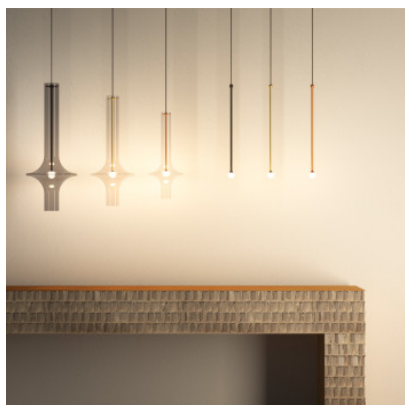

Penta Wonder Medium Sospensione

Suspension LED Penta Wonder Medium avec diffuseur en forme de boule et structure métallique en forme de bâton, les deux entourés d'un tube de verre transparent. Dimmable bord de fuite.

or mat, verre clair	599,00 €-PDSF-666,00-€
MPN	1504-21-0601-N2WE+1704-90-0600-TXLE

or mat, verre fumé	729,00 €-PDSF-809,00-€
MPN	1504-21-0654-N2WE+1704-90-0600-TXLE

Ampoules	4W 230V LED, 2700K, CRI 90.
Dimensions	Hauteur de verre 57 cm, diamètre de verre 21 cm, diamètre de rosette 11 cm, hauteur de rosette 3,5 cm, longueur de câble max. 200 cm.