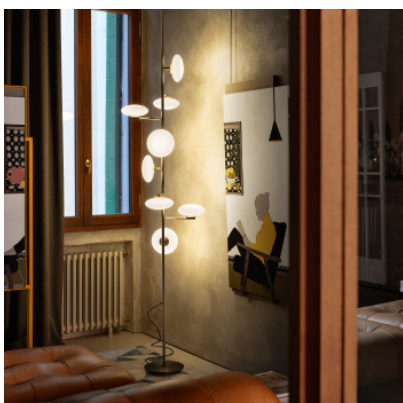

## Penta Mamì Small Terra Cielo

La lampe de sol à LED, haute comme la pièce, Mamì Small Terra Cielo est fixée au plafond. Sur la structure métallique se trouvent six diffuseurs de verre soufflé. Avec câble, fiche et variateur.

noir mat	4.209,00 €-PDSF-4.683,00-€
MPN	1307-11-1103-DXWE

bronze brossé	4.529,00 €-PDSF-5.034,00-€
MPN	1307-11-1703-DXWE

Ampoules	6 x 6W LED, 2700K
Dimensions	Hauteur min. 250 cm - max. 280 cm, largeur 50 cm, diamètre de base 32 cm, diamètre du diffuseur 20 cm, diamètre du fixation de plafond 12 cm, longueur du câble 200 cm.