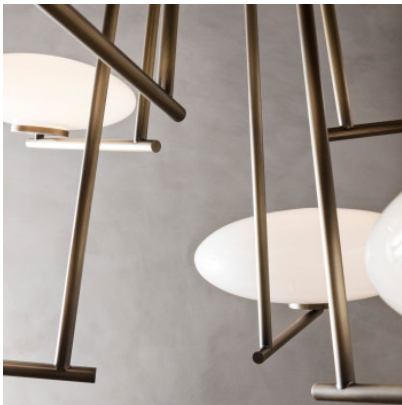

## Penta Mamì Large Sospensione

Suspension à LED Penta Mamì Large avec structure métallique à six bras en étoile et six diffuseurs de verre soufflé. Dimmable par Phase.

noir mat MPN	4.239,00 €-PDSF-4.463,00 € 1307-23-1103-DXWE
bronze brossé MPN	4.529,00 €-PDSF-4.772,00 € 1307-23-1703-DXWE

Ampoules 6 x 10W LED, 2700K  
Dimensions Width 125 cm, hauteur 85 cm.

01.05.2024 18:25:17

Tous les prix indiqués sont avec 19% TVA pour livraison en Deutschland à laquelle s'ajoutent le cas échéant des Coûts d'expédition