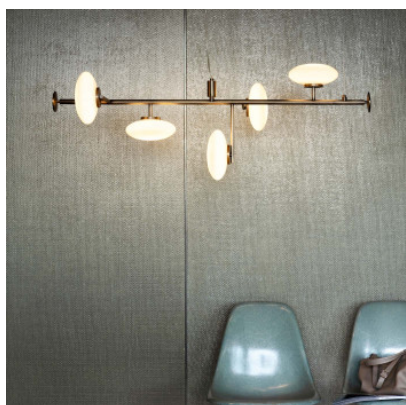

## Penta Mamì Horizontal Sospensione

Suspension à LED Penta Mamì Horizontal avec une longue structure métallique et cinq diffuseurs en verre soufflé. Dimmable 0-10V.

noir mat MPN	4.059,00 €-PDSF-4.272,00-€ 1307-20-1103-D2WE
bronze brossé MPN	4.359,00 €-PDSF-4.587,00-€ 1307-20-1703-D2WE

Ampoules 5 x 6W LED, 2700K  
Dimensions Longueur 123 cm, hauteur sans suspension 48 cm, diamètre de chaque diffuseur 20 cm.

30.04.2024 17:27:26

Tous les prix indiqués sont avec 19% TVA pour livraison en Deutschland à laquelle s'ajoutent le cas échéant des Coûts d'expédition