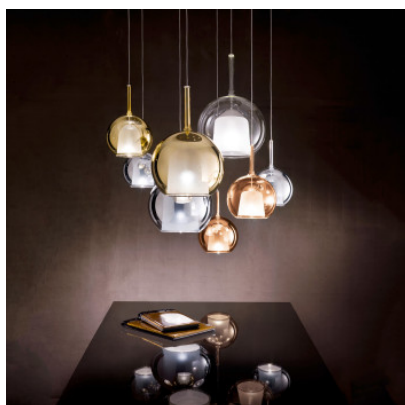

Penta Glo Medium Sospensione

Suspension Penta Glo Medium a un diffuseur de verre sphérique à diffuseur interne cylindrique. Structure métallique chromée, câble gris, rosette de couleur titane. Dimmable par phase.

transparent MPN	549,00 €-PDSF-643,00-€ 0811-21-2401-N2BE+0811-92-1800-NXBE
argenté MPN	769,00 €-PDSF-815,00-€ 0811-21-2413-N2BE+0811-92-1800-NXBE
noir MPN	769,00 €-PDSF-815,00-€ 0811-21-2415-N2BE+0811-92-1800-NXBE
or MPN	769,00 €-PDSF-815,00-€ 0811-21-2416-N2BE+0811-92-1800-NXBE
or rosé MPN	769,00 €-PDSF-815,00-€ 0811-21-2417-N2BE+0811-92-1800-NXBE
vert MPN	769,00 €-PDSF-815,00-€ 0811-21-2418-N2BE+0811-92-1800-NXBE
4ever MPN	869,00 €-PDSF-916,00-€ 0811-21-2411-N2BE+0811-92-1800-NXBE

Dimensions

Diamètre 25 cm, hauteur de verre 38 cm, longueur de câble max. 200 cm.

01.05.2024 20:26:08

Tous les prix indiqués sont avec 19% TVA pour livraison en Deutschland à laquelle s'ajoutent le cas échéant des Coûts d'expédition