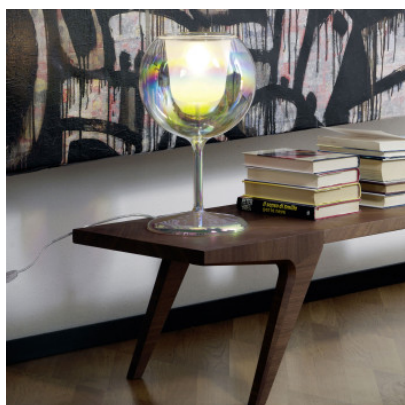

Penta Glo Large Tavolo

Lampe de table Penta Glo Large en verre avec un diffuseur mat à l'intérieur et une structure métallique. Lumière indirecte et diffuse. Variateur sur le câble.

transparent MPN	1.169,00 €-PDSF 1.232,00-€ 0811-03-2401-DXBE
argenté MPN	1.469,00 €-PDSF 1.547,00-€ 0811-03-2413-DXBE
noir MPN	1.469,00 €-PDSF 1.547,00-€ 0811-03-2415-DXBE
or MPN	1.469,00 €-PDSF 1.547,00-€ 0811-03-2416-DXBE
or rosé MPN	1.469,00 €-PDSF 1.547,00-€ 0811-03-2417-DXBE
4ever MPN	1.699,00 €-PDSF 1.791,00-€ 0811-03-2411-DXBE

Dimensions

Diamètre 38 cm, hauteur 63 cm, longueur de câble 180 cm.

01.05.2024 8:39:59

Tous les prix indiqués sont avec 19% TVA pour livraison en Deutschland à laquelle s'ajoutent le cas échéant des Coûts d'expédition