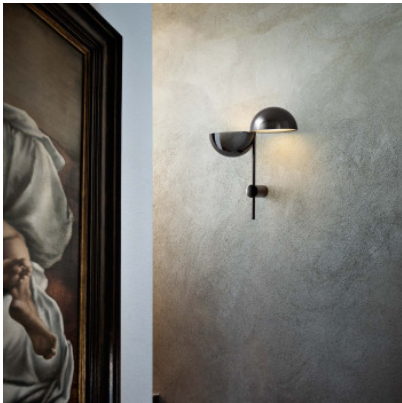

Penta Elisabeth Applique

Applique à LED Penta Elisabeth en métal brillant avec des diffuseurs structurés. Dimmable bord de fuite.

chrome noir brillant	1.739,00 € PDSF 1.833,00 €
MPN	1711-30-2300-DXNE

Ampoules	2 x 6W LED, 2 x 450 lm, 3000K, IRC 80.
Dimensions	Largeur 23 cm, hauteur 34 cm.