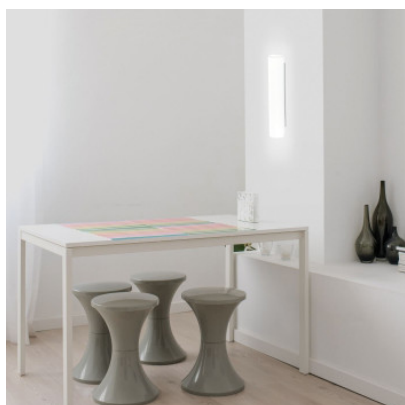

Peill + Putzler Neptun

Applique murale LED Peill + Putzler Neptun courbée et fermée en verre opale mat, monture en métal blanc avec vis de fixation pour la fixation du verre. Allumé éteint. IP43.

50cm	387,00 €
MPN	P1299-0/L
EAN	4260639771245
Flux lumineux (lm)	1870
60cm	453,00 €
MPN	P1309-0/L
EAN	4260639771252
Flux lumineux (lm)	4200