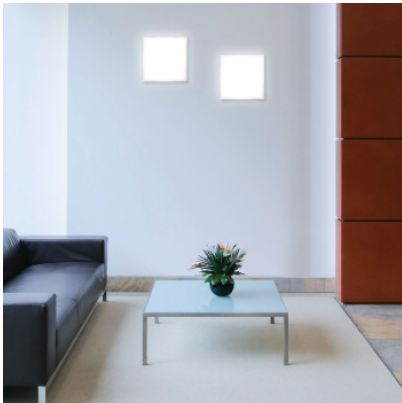

Peill + Putzler Cubo

Applique et plafonnier carré Peill + Putzler Cubo en verre opale mat, monture en métal blanc avec vis pour la fixation du verre. Dimmable par phases. IP43.

26cm	176,00 €
MPN	P0187-0
EAN	4260639771108

31cm	256,00 €
MPN	P0197-0
EAN	4260639771115

37cm	411,00 €
MPN	P0279-0
EAN	4260639771122

30.04.2024 22:57:17

Tous les prix indiqués sont avec 19% TVA pour livraison en Deutschland à laquelle s'ajoutent le cas échéant des Coûts d'expédition