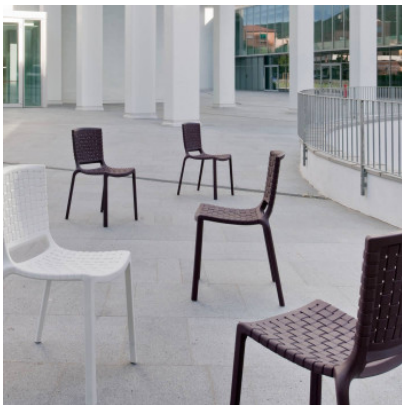

Pedrali Tatami 305

La chaise Tatami 305 de chez Pedrali en polypropylène est légère et résistante aux UV. Empilable, elle s'utilise dehors. Siège et dossier sont tissés à la façon des tatamis japonais.

blanc MPN	59,00 € PDSF 87,00 € 305BI
rouge MPN	59,00 € PDSF 87,00 € 305RO

Dimensions Hauteur 820 mm, largeur 460 mm, profondeur 540 mm

02.05.2024 8:04:32

Tous les prix indiqués sont avec 19% TVA pour livraison en Deutschland à laquelle s'ajoutent le cas échéant des Coûts d'expédition