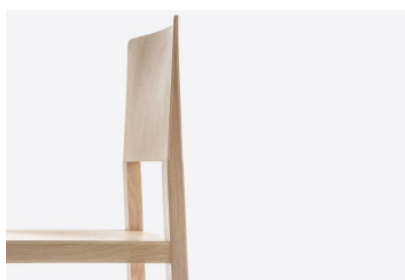

## Pedrali Brera 382 & 386

Le tabouret de bar mince et élégant Brera par Pedrali allie piètement de chêne et siège et dossier en contreplaqué. Brera est aussi un quartier milanais pittoresque.

version petite, chêne blanchi

279,00 € ~~PDSF 446,00 €~~

MPN

382RSFSC

Dimensions

Version petite: Largeur 350 mm, hauteur 930 mm, profondeur 455 mm, hauteur d'assise 650 mm. Version grande: Largeur 350 mm, hauteur 1.020 mm, profondeur 455 mm, hauteur d'assise 740 mm.