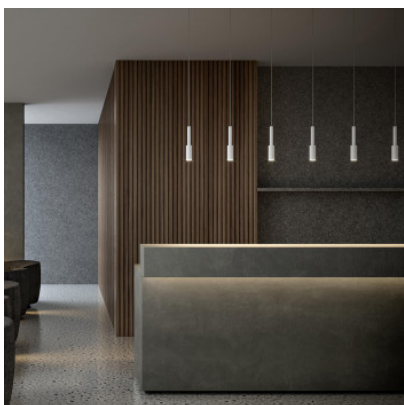

Panzeri Tubino Sospensione

Suspension Tubino par Panzeri à émission de lumière directe. Structure et tête en aluminium tourné avec peinture polyacrylique. Diffuseur en polycarbonate moulé avec finition opale. Non dimmable.

blanc	309,00 €-PDSF-368,00-€
MPN	L07301.001.0501
noir mat	309,00 €-PDSF-368,00-€
MPN	L07306.001.0501
EAN	8050847809221
champagné	379,00 €-PDSF-449,00-€
MPN	L07305.001.0501
titane	379,00 €-PDSF-449,00-€
MPN	L07330.001.0501
bronze	409,00 €-PDSF-480,00-€
MPN	L07317.001.0501

Ampoules 6,5W LED, 2700K Ra>90, 339lm
Dimensions 12,0 x 24,0 x 13,0 cm

24.04.2024 9:54:46

Tous les prix indiqués sont avec 19% TVA pour livraison en Deutschland à laquelle s'ajoutent le cas échéant des Coûts d'expédition