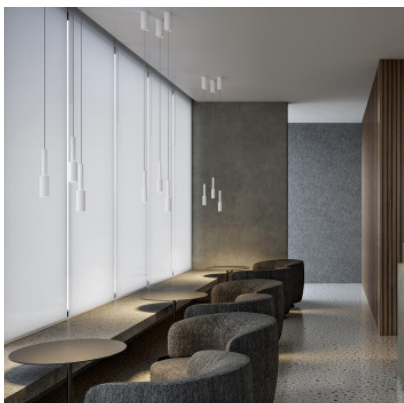

Panzeri Tubino Sospensione

Suspension Tubino par Panzeri à émission de lumière directe. Structure et tête en aluminium tourné avec peinture polyacrylique. Diffuseur en polycarbonate moulé avec finition opale. Non dimmable.

blanc	309,00 €-PDSF-368,00-€
MPN	L07301.001.0501
noir mat	309,00 €-PDSF-368,00-€
MPN	L07306.001.0501
EAN	8050847809221
champagné	379,00 €-PDSF-449,00-€
MPN	L07305.001.0501
titane	379,00 €-PDSF-449,00-€
MPN	L07330.001.0501
bronze	409,00 €-PDSF-480,00-€
MPN	L07317.001.0501

Ampoules 6,5W LED, 2700K Ra>90, 339lm
Dimensions 12,0 x 24,0 x 13,0 cm

24.04.2024 9:54:46

Tous les prix indiqués sont avec 19% TVA pour livraison en Deutschland à laquelle s'ajoutent le cas échéant des Coûts d'expédition