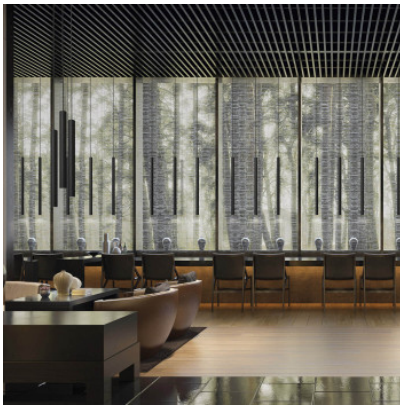

Panzeri To-Be Sospensione ø 3 cm

Suspension To-Be ø 3 cm par Panzeri à rayonnement direct. Structure et dissipateur thermique en aluminium extrudé avec peinture polyacrylique, diffuseur en polycarbonate opale. Allumé/éteint. IP40.

blanc	319,00 €-PDSF-374,00-€
MPN	L02601.065.0501
noir mat	319,00 €-PDSF-374,00-€
MPN	L02606.065.0501
laiton satiné	389,00 €-PDSF-455,00-€
MPN	L02619.065.0501
bronze	409,00 €-PDSF-487,00-€
MPN	L02617.065.0501
feuille d'or	439,00 €-PDSF-513,00-€
MPN	L02621.065.0501

Ampoules
Dimensions

7W LED, 2700K Ra>90, 363lm
Tête de lampe hauteur 65 cm, diamètre 32 mm,
longueur câble 2m.

23.04.2024 17:48:03

Tous les prix indiqués sont avec 19% TVA pour livraison en Deutschland à laquelle s'ajoutent le cas échéant des Coûts d'expédition