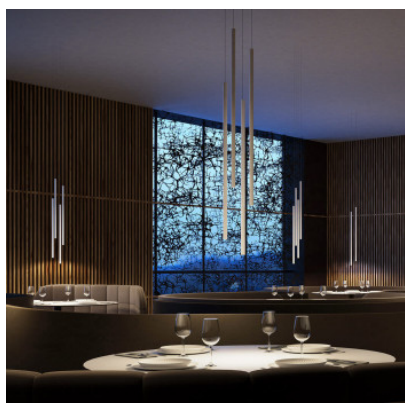

Panzeri To-Be Sospensione ø 2 cm

Suspension Panzeri To-Be ø 2 cm à rayonnement direct. Structure et dissipateur thermique en aluminium extrudé avec peinture polyacrylique, diffuseur en polycarbonate opale. Allumé/éteint. IP40.

blanc	299,00 €-PDSF-356,00-€
MPN	L02501.085.0501
noir mat	299,00 €-PDSF-356,00-€
MPN	L02506.085.0501
laiton satiné	369,00 €-PDSF-434,00-€
MPN	L02519.085.0501
bronze	389,00 €-PDSF-464,00-€
MPN	L02517.085.0501
feuille d'or	419,00 €-PDSF-490,00-€
MPN	L02521.085.0501

Ampoules
Dimensions

4W LED, 2700K Ra>90, 181lm
Tête de lampe hauteur 85 cm, diamètre 22 mm,
longueur câble 2m.

24.04.2024 6:06:18

Tous les prix indiqués sont avec 19% TVA pour livraison en Deutschland à laquelle s'ajoutent le cas échéant des Coûts d'expédition