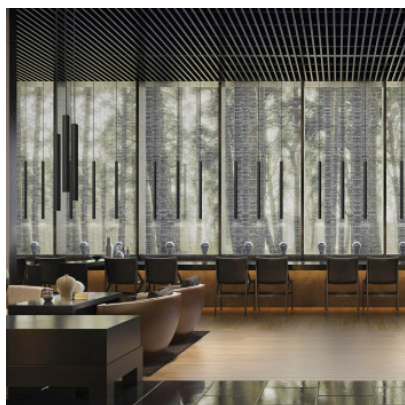

Panzeri To-Be Sospensione ø 2 cm

Suspension Panzeri To-Be ø 2 cm à rayonnement direct. Structure et dissipateur thermique en aluminium extrudé avec peinture polyacrylique, diffuseur en polycarbonate opale. Allumé/éteint. IP40.

blanc	299,00 €-PDSF-356,00-€
MPN	L02501.085.0501
noir mat	299,00 €-PDSF-356,00-€
MPN	L02506.085.0501
laiton satiné	369,00 €-PDSF-434,00-€
MPN	L02519.085.0501
bronze	389,00 €-PDSF-464,00-€
MPN	L02517.085.0501
feuille d'or	419,00 €-PDSF-490,00-€
MPN	L02521.085.0501

Ampoules
Dimensions

4W LED, 2700K Ra>90, 181lm
Tête de lampe hauteur 85 cm, diamètre 22 mm,
longueur câble 2m.

24.04.2024 6:06:18

Tous les prix indiqués sont avec 19% TVA pour livraison en Deutschland à laquelle s'ajoutent le cas échéant des Coûts d'expédition