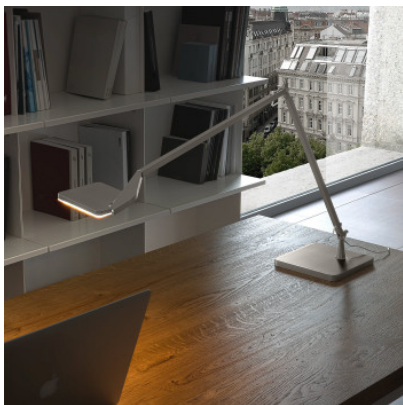

26.04.2024 16:10:57

Tous les prix indiqués sont avec 19% TVA pour livraison en Deutschland à laquelle s'ajoutent le cas échéant des Coûts d'expédition