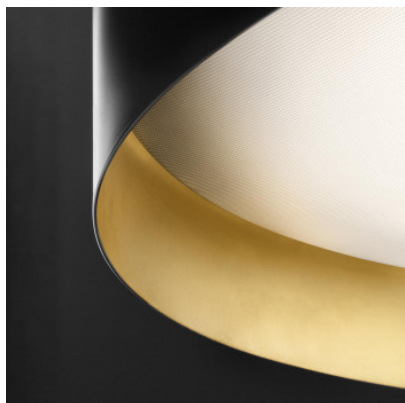

Panzeri Ginevra Soffitto 80

Le plafonnier Ginevra 80 par Panzeri a un large abat-jour de faible hauteur, en aluminium laqué, à diffuseur interne en polycarbonate structuré, prismatique.

blanc / doré, 3000K, Push/DALI MPN	1.499,00 €-PDSF-1.767,00-€ P09281.080.0402
noir mat / doré, 3000K, Push/DALI MPN	1.499,00 €-PDSF-1.767,00-€ P09280.080.0402
blanc / doré, 2700-6500K DTW MPN	1.779,00 €-PDSF-2.099,00-€ P09281.080.9017
noir mat / doré, 2700-6500K DTW MPN	1.779,00 €-PDSF-2.099,00-€ P09280.080.9017

Ampoules
Dimensions

75W LED, 7214 lm, 3000K, IRC 90.
Diamètre d'abat-jour 80 cm, hauteur d'abat-jour
14 cm.

04.05.2024 16:07:02

Tous les prix indiqués sont avec 19% TVA pour livraison en Deutschland à laquelle s'ajoutent le cas échéant des Coûts d'expédition