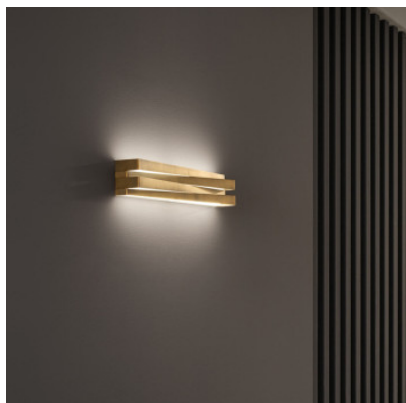

Panzeri Cross Parete 60

Applique murale Cross 60 par Panzeri à éclairage direct et indirect. Structure en tôle décapée avec peinture polyacrylique. Diffuseurs en verre moulé gravé. Allumé éteint ou Push/DALI.

blanc MPN	649,00 €-PDSF-816,00-€ A04901.060.0101
blanc, Push/DALI MPN	709,00 €-PDSF-887,00-€ A04901.060.0102
laiton satiné MPN	779,00 €-PDSF-981,00-€ A04919.060.0101
laiton satiné, Push/DALI MPN	849,00 €-PDSF-1.062,00-€ A04919.060.0102
feuille d'or MPN	859,00 €-PDSF-1.070,00-€ A04921.060.0101
feuille d'or, Push/DALI MPN	929,00 €-PDSF-1.163,00-€ A04921.060.0102

Ampoules 40W LED, 3000K Ra>80, 4680lm
Dimensions 32,0 x 62,0 x 21,0 cm

10.05.2024 19:15:13

Tous les prix indiqués sont avec 19% TVA pour livraison en Deutschland à laquelle s'ajoutent le cas échéant des Coûts d'expédition