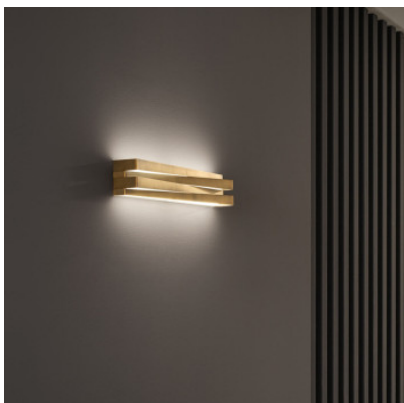

Panzeri Cross Parete 30

Applique murale Cross 30 par Panzeri à éclairage direct et indirect. Structure en tôle découpée avec peinture polyacrylique. Diffuseurs en verre moulé gravé. Allumé éteint ou Push/DALI.

blanc MPN	409,00 €-PDSF-509,00-€ A04901.030.0101
blanc, Push/DALI MPN	459,00 €-PDSF-575,00-€ A04901.030.0102
laiton satiné MPN	499,00 €-PDSF-620,00-€ A04919.030.0101
feuille d'or MPN	529,00 €-PDSF-663,00-€ A04921.030.0101
laiton satiné, Push/DALI MPN	549,00 €-PDSF-685,00-€ A04919.030.0102
feuille d'or, Push/DALI MPN	599,00 €-PDSF-753,00-€ A04921.030.0102