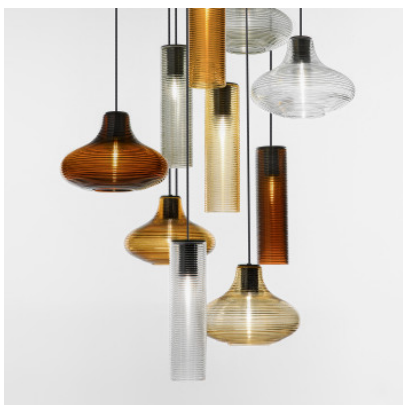

Panzeri Clio Sospensione

Suspension Clio à émission directe et indirecte. Structure en aluminium brut imprimé et tôle peinte avec de la peinture polyacrylique. Diffuseur en verre soufflé à la bouche avec surface nervurée.

rosette noir, abat-jour ambre MPN	359,00 €-PDSF 424,00-€ L09454.000.0200
rosette noir, abat-jour blanc MPN	359,00 €-PDSF 424,00-€ L09451.000.0200
rosette noir, abat-jour bronze MPN	359,00 €-PDSF 424,00-€ L09455.000.0200
rosette noir, abat-jour gris acier MPN	359,00 €-PDSF 424,00-€ L09453.000.0200
rosette noir, abat-jour tabac MPN	359,00 €-PDSF 424,00-€ L09456.000.0200
rosette noir, abat-jour transparent MPN	359,00 €-PDSF 424,00-€ L09452.000.0200

Ampoules

8W E27, 2700K, 1050lm, IRC 80 ampoule LED ou
1 x max. 57W E27 ampoule halogène.

Dimensions

Hauteur de l'abat-jour 31 cm, diamètre de l'abat-
jour 8,5 cm, suspension 2,2 m.

26.04.2024 8:30:42

Tous les prix indiqués sont avec 19% TVA pour livraison en Deutschland à laquelle s'ajoutent le cas échéant des Coûts d'expédition