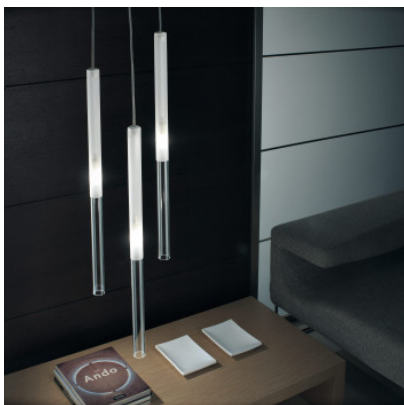

Panzeri Candle Sospensione

Suspension Candle à émission directe et indirecte. Structure en acier tourné avec peinture polyacrylique blanche. Diffuseur en tube de verre borosilicaté partiellement satiné.

blanc	199,00 €-PDSF-238,00-€
MPN	L09501.000.0000

02.05.2024 22:31:07

Tous les prix indiqués sont avec 19% TVA pour livraison en Deutschland à laquelle s'ajoutent le cas échéant des Coûts d'expédition