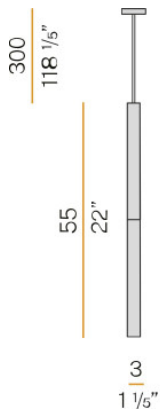

Panzeri Candle Sospensione

Suspension Candle à émission directe et indirecte. Structure en acier tourné avec peinture polyacrylique blanche. Diffuseur en tube de verre borosilicaté partiellement satiné.

blanc	199,00 €-PDSF-238,00-€
MPN	L09501.000.0000

02.05.2024 22:31:07

Tous les prix indiqués sont avec 19% TVA pour livraison en Deutschland à laquelle s'ajoutent le cas échéant des Coûts d'expédition