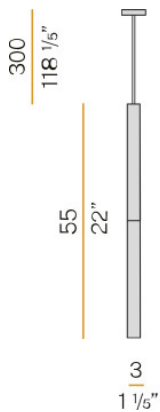

Panzeri Candle Sospensione LED

Suspension Candle LED à émission directe et indirecte. Structure en acier tourné avec peinture polyacrylique blanche. Diffuseur en tube de verre borosilicaté partiellement satiné.

blanc	269,00 € - PDSF 315,00 €
MPN	L09501.000.0401
Flux lumineux (lm)	238

22.05.2024 3:53:40

Tous les prix indiqués sont avec 19% TVA pour livraison en Deutschland à laquelle s'ajoutent le cas échéant des Coûts d'expédition