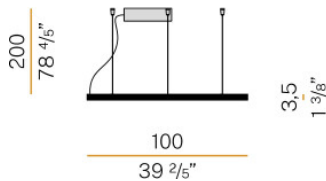

Panzeri Brooklyn Round Sospensione 360°

Lampe à suspension Brooklyn Round 360° par Panzeri en aluminium extrudé courbé à émission de lumière directe. Dimmable Push/DALI.

100cm, blanc	1.359,00 € PDSF 1.695,00 €
MPN	L23101.360.0402
Flux lumineux (lm)	2965
100cm, laiton mat	1.559,00 € PDSF 1.946,00 €
MPN	L23119.360.0402
Flux lumineux (lm)	2965
100cm, noir	1.559,00 € PDSF 1.946,00 €
MPN	L23102.360.0402
Flux lumineux (lm)	2965
195cm, blanc	3.169,00 € PDSF 3.965,00 €
MPN	L23201.360.0402
Flux lumineux (lm)	5931
195cm, laiton mat	3.649,00 € PDSF 4.561,00 €
MPN	L23219.360.0402
Flux lumineux (lm)	5931
195cm, noir	3.649,00 € PDSF 4.561,00 €
MPN	L23202.360.0402
Flux lumineux (lm)	5931