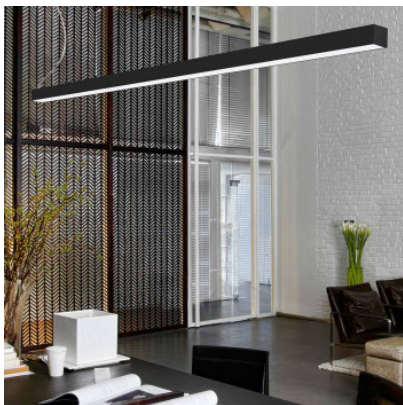

Panzeri Brooklyn Line Sospensione

Lampe à suspension LED Brooklyn Line par Panzeri en aluminium extrudé avec revêtement en poudre et diffuseur en polycarbonate extrudé avec finition opale. Allumé éteint.

100cm, blanc	419,00 € ~~PDSF 496,00 €~~
MPN	L23301.100.0401
Flux lumineux (lm)	1142

100cm, noir	419,00 € ~~PDSF 496,00 €~~
MPN	L23302.100.0401
Flux lumineux (lm)	1142

150cm, blanc	539,00 € ~~PDSF 641,00 €~~
MPN	L23301.150.0401
Flux lumineux (lm)	1713

150cm, noir	539,00 € ~~PDSF 641,00 €~~
MPN	L23302.150.0401
Flux lumineux (lm)	1713

23.04.2024 13:21:14

Tous les prix indiqués sont avec 19% TVA pour livraison en Deutschland à laquelle s'ajoutent le cas échéant des Coûts d'expédition