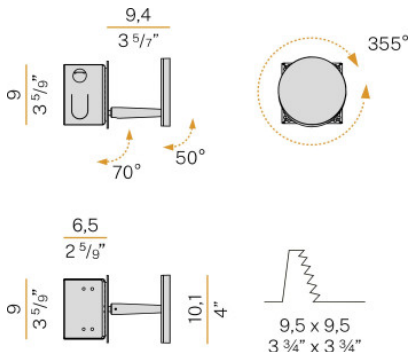

06.05.2024 17:58:57

Tous les prix indiqués sont avec 19% TVA pour livraison en Deutschland à laquelle s'ajoutent le cas échéant des Coûts d'expédition