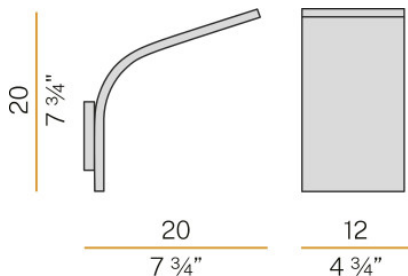

Panzeri App Parete 12

Applique Panzeri App 12 cm à émission de lumière indirecte. Support mural en aluminium moulé sous pression avec peinture polyacrylique. Structure en tôle découpée avec peinture polyacrylique. Bord de fuite dimmable.