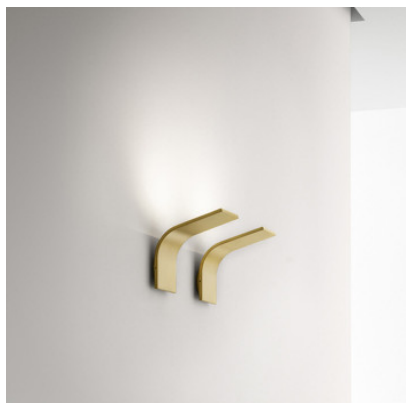

Panzeri App Parete 12

Applique Panzeri App 12 cm à émission de lumière indirecte. Support mural en aluminium moulé sous pression avec peinture polyacrylique. Structure en tôle découpée avec peinture polyacrylique. Bord de fuite dimmable.

blanc	309,00 €-PDSF-365,00-€
MPN	A09801.001.0406
Flux lumineux (lm)	1431
laiton satiné	369,00 €-PDSF-439,00-€
MPN	A09819.001.0406
Flux lumineux (lm)	1431
titane	369,00 €-PDSF-439,00-€
MPN	A09830.001.0406
Flux lumineux (lm)	1431