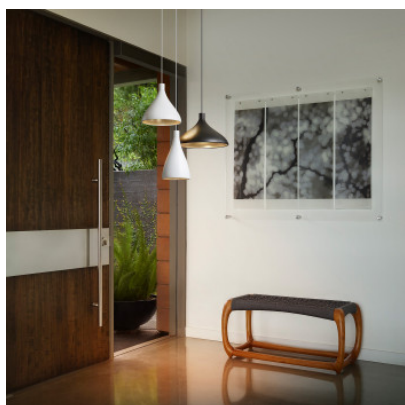

Pablo Designs Swell Single Wide

Lampe à suspension Pablo Designs Swell Single Wide en aluminium, avec rosace en acier. lumière directe. Pour ampoules E27. Dimmable par phases.

blanc / laiton	349,00 €
MPN	10304
EAN	0696842103049
noir / laiton	349,00 €
MPN	10303
EAN	0696842103032
laiton / laiton	359,00 €
MPN	10375
EAN	0696842103759

Ampoules 1 x max. 14,5W E27 ampoule LED PAR30.
Dimensions Diamètre d'abat-jour 41 cm, hauteur d'abat-jour 25 cm, longueur de câble max. 305 cm, diamètre de rosette 12,25 cm, hauteur de rosette 3,3 cm.